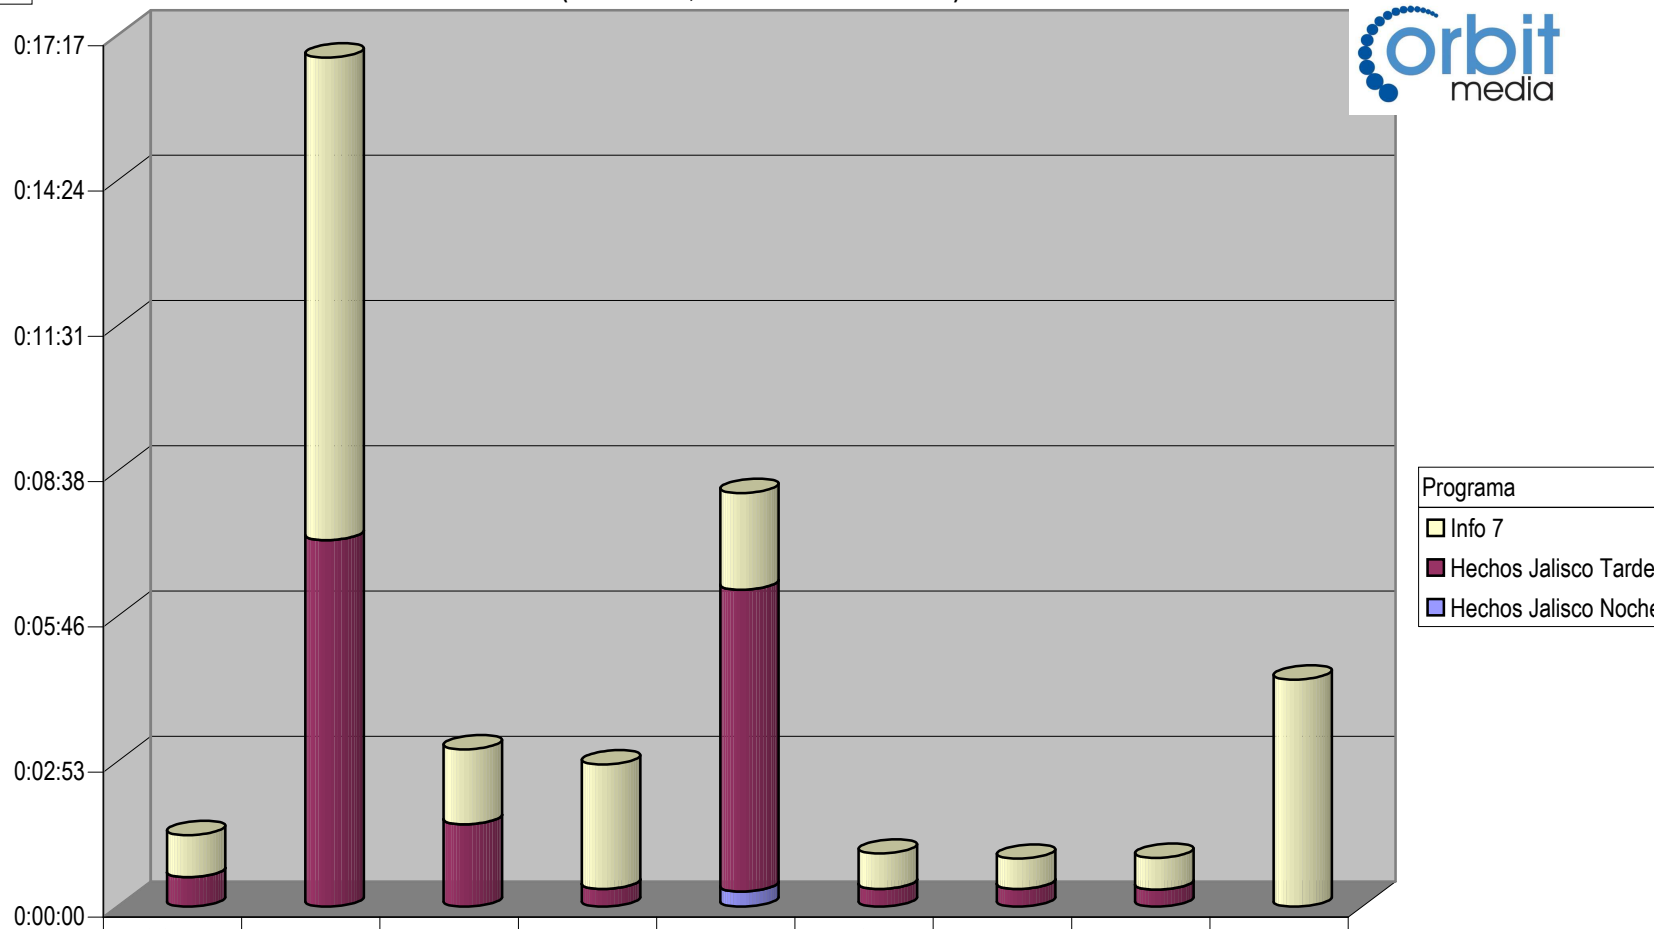

### CONCENTRADO DE TIEMPO DESTINADO A NOTAS INFORMATIVAS, POR PARTIDO Y MEDIO TELEVISIVO ( EN HORAS, MINUTOS Y SEGUNDOS)

Suma de Duración

Programa  
 Tela de Juicio  
 GDL Noticias Tarde  
 GDL Noticias Noche  
 GDL Noticias AM

Programa	CONV	PAN	PRD	PRD-PT	PRI-PNA	PSD	PT	PVEM	Varios
Tela de Juicio			0:38:00						
GDL Noticias Tarde		0:21:50	0:09:10	0:06:49	0:20:18	0:00:31	0:00:16	0:02:12	0:00:46
GDL Noticias Noche	0:00:30	0:09:11		0:00:18	0:15:28	0:00:15	0:00:25	0:01:52	0:00:46
GDL Noticias AM	0:00:37	0:09:35	0:01:10	0:00:18	0:12:33	0:00:39	0:00:34	0:02:57	0:01:25

Partido

Grupo TV Azteca

Suma de Duración

CONCENTRADO DE TIEMPO DESTINADO A NOTAS INFORMATIVAS, POR PARTIDO Y MEDIO TELEVISIVO  
( EN HORAS, MINUTOS Y SEGUNDOS)

Programa	CONV	PAN	PRD	PRD-PT	PRI-PNA	PSD	PT	PVEM	Varios
Info 7	0:00:50	0:09:34	0:01:29	0:02:28	0:01:55	0:00:42	0:00:36	0:00:38	0:04:30
Hechos Jalisco Tarde	0:00:35	0:07:16	0:01:38	0:00:21	0:05:59	0:00:21	0:00:21	0:00:20	
Hechos Jalisco Noche					0:00:18				