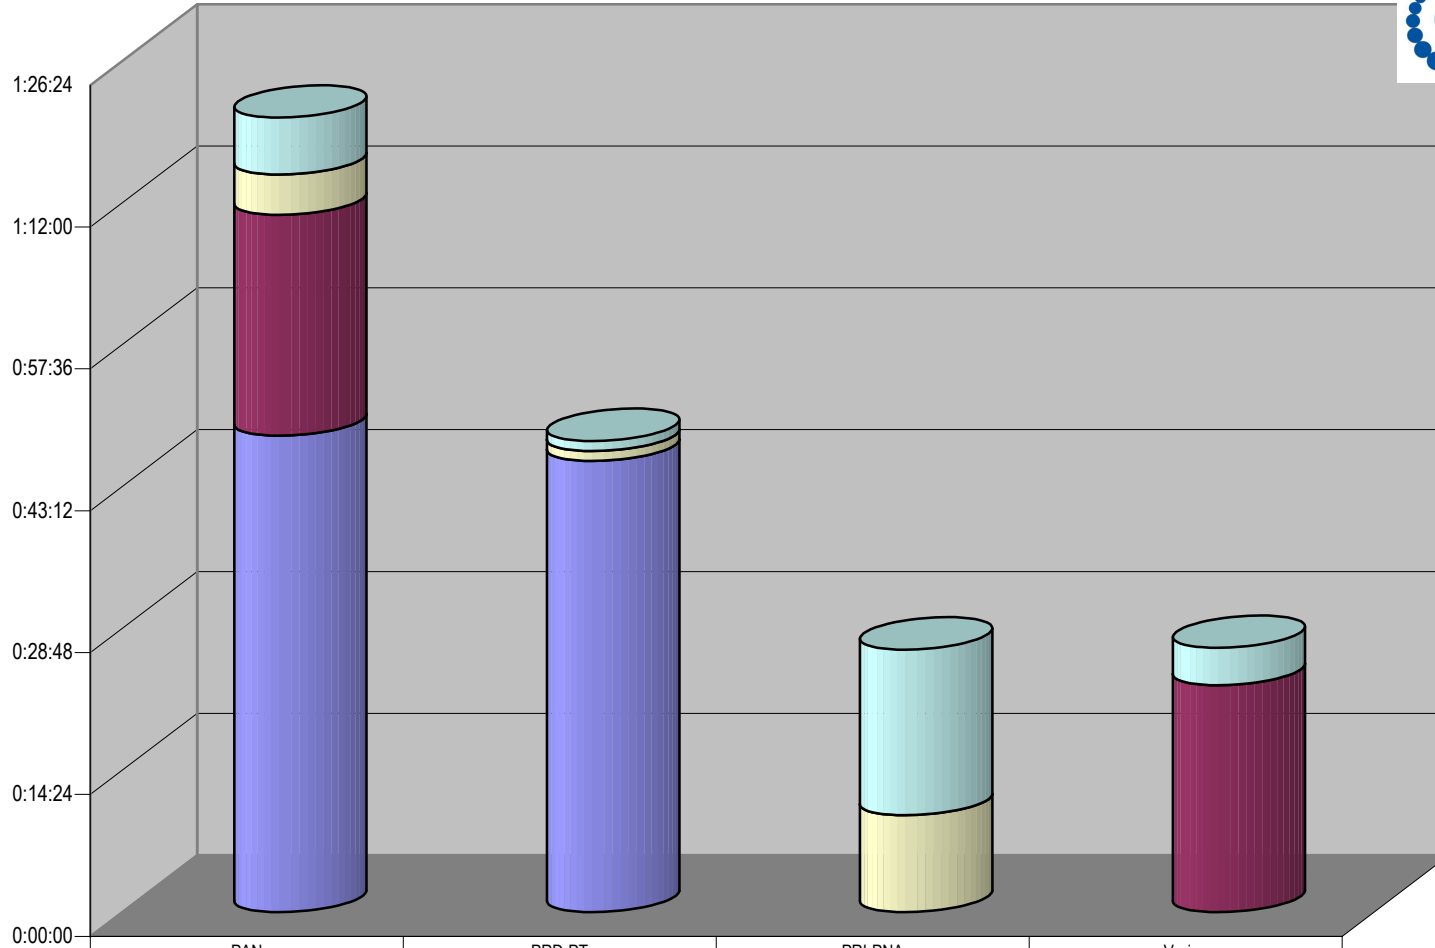

Grupo | Telecable

Suma de Duración

CONCENTRADO DE TIEMPO DESTINADO A NOTAS INFORMATIVAS, POR PARTIDO Y MEDIO TELEVISIVO (EN HORAS, MINUTOS Y SEGUNDOS)

Programa	
■	Mi Ciudad PM
■	Mi Ciudad Mediodía
■	Desde la Redacción
■	De Frente al Poder

	PAN	PRD-PT	PRI-PNA	Varios
■ Mi Ciudad PM	0:05:46	0:01:01	0:16:49	0:03:47
■ Mi Ciudad Mediodía	0:04:06	0:01:01	0:09:49	
■ Desde la Redacción	0:22:24			0:23:01
■ De Frente al Poder	0:48:22	0:45:47		

Cualquier Partido Político o Coalición no reflejado en la presente gráfica indica de que no tuvo participación en el Periodo del Informe y el Grupo Respectivo, al igual que cualquier medio o programa no señalado indica que no tuvo notas en el periodo.

Partido