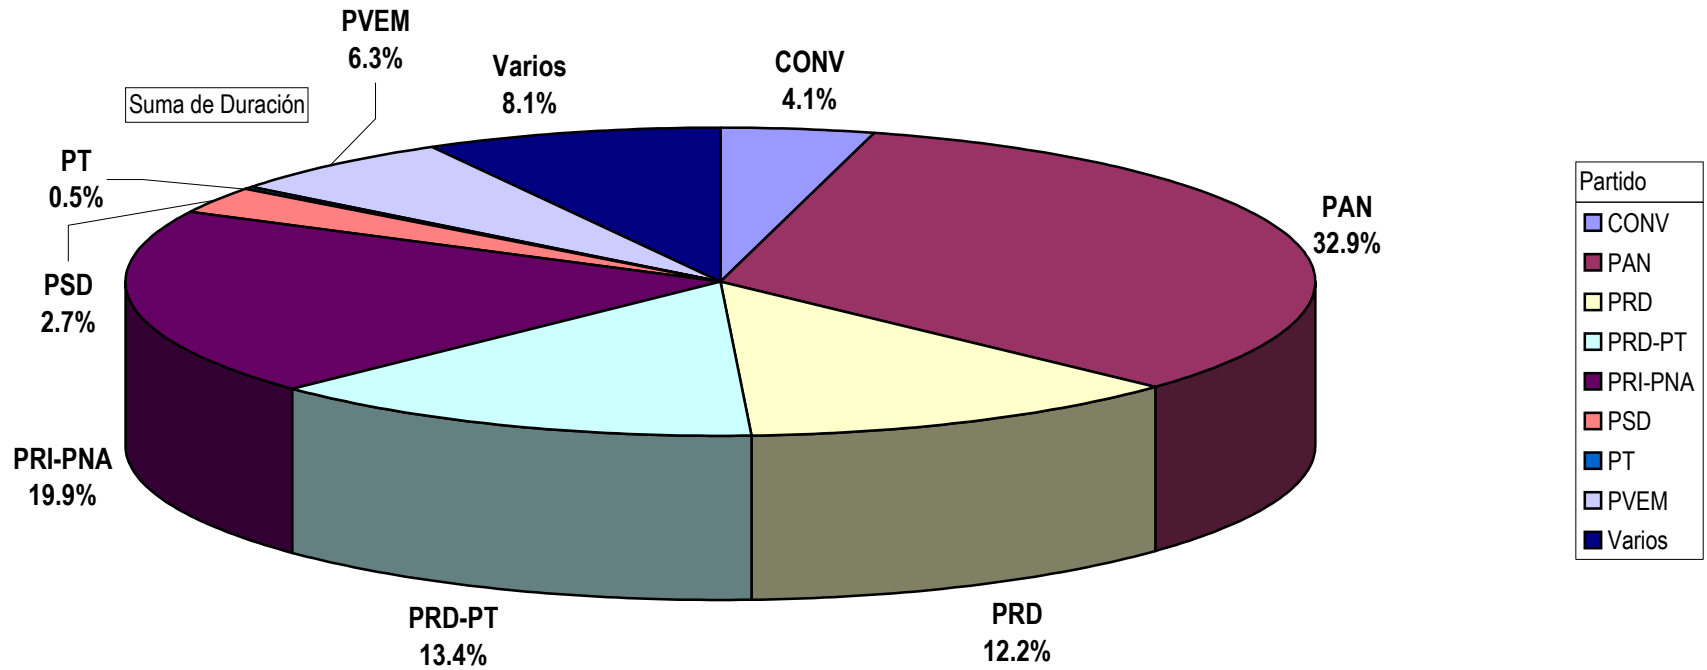

Grupo (Todas)

CONCENTRADO DE TIEMPO DESTINADO A NOTAS INFORMATIVAS, POR PARTIDO Y MEDIO TELEVISIVO  
( EN HORAS, MINUTOS Y SEGUNDOS )  
Del 8 al 14 de Junio del 2009

Suma de Duración

Cualquier Partido Político o Coalición no reflejado en la presente gráfica indica de que no tuvo participación en el Periodo del Informe y el Grupo. Respectivo, al igual que cualquier medio o programa no señalado indica que no tuvo notas en el periodo.

Partido

Grupo (Todas)

CONCENTRADO DE TIEMPO DESTINADO A NOTAS INFORMATIVAS, POR PARTIDO Y MEDIO TELEVISIVO  
( EN PORCENTAJE )

Cualquier Partido Político o Coalición no reflejado en la presente gráfica indica de que no tuvo participación en el Periodo del Informe y el Grupo Respectivo, al igual que cualquier medio o programa no señalado indica que no tuvo notas en el periodo.