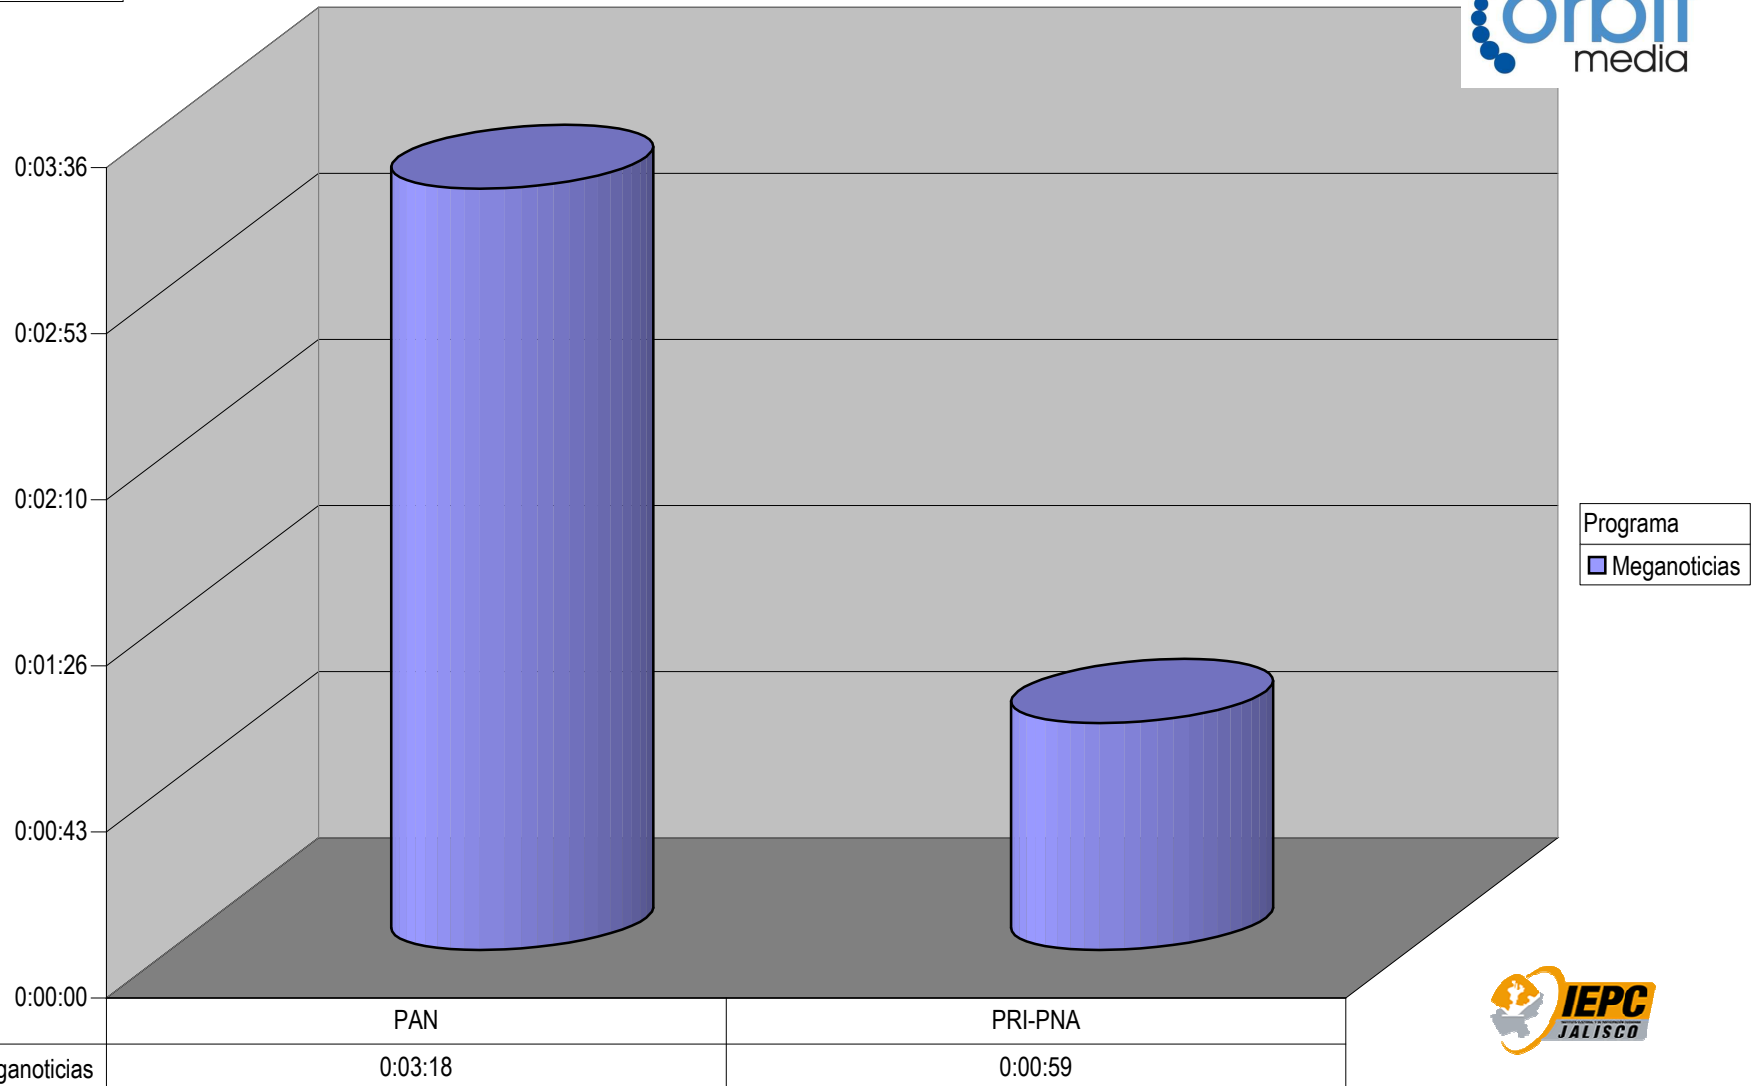

Grupo Megacable

CONCENTRADO DE TIEMPO DESTINADO A NOTAS INFORMATIVAS, POR PARTIDO Y MEDIO TELEVISIVO (EN HORAS, MINUTOS Y SEGUNDOS)

Suma de Duración

Cualquier Partido Político o Coalición no reflejado en la presente gráfica indica de que no tuvo participación en el Periodo del Informe y el Grupo Respectivo, al igual que cualquier medio o programa no señalado indica que no tuvo notas en el periodo.

Partido