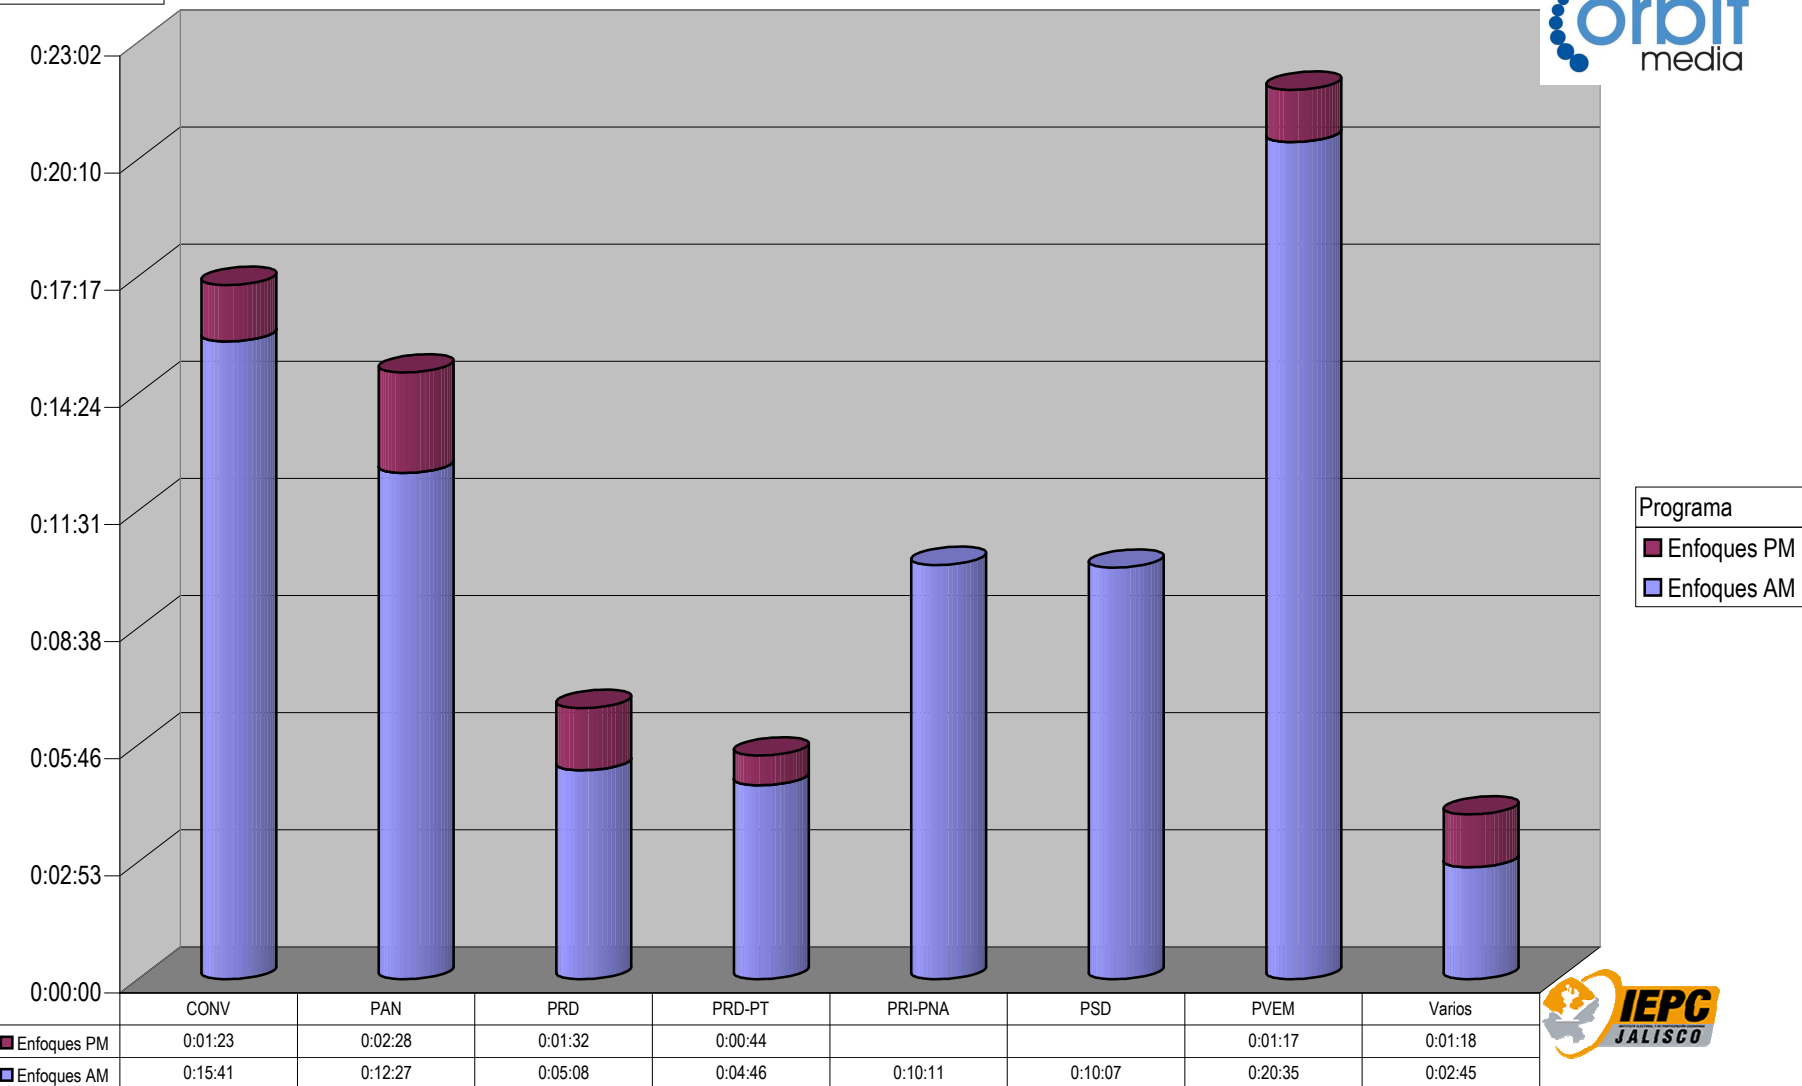

Grupo SJRTV

CONCENTRADO DE TIEMPO DESTINADO A NOTAS INFORMATIVAS, POR PARTIDO Y MEDIO TELEVISIVO (EN HORAS, MINUTOS Y SEGUNDOS)

Suma de Duración

Cualquier Partido Político o Coalición no reflejado en la presente gráfica indica de que no tuvo participación en el Periodo del Informe y el Grupo Respectivo, al igual que cualquier medio o programa no señalado indica que no tuvo notas en el periodo.

Partido