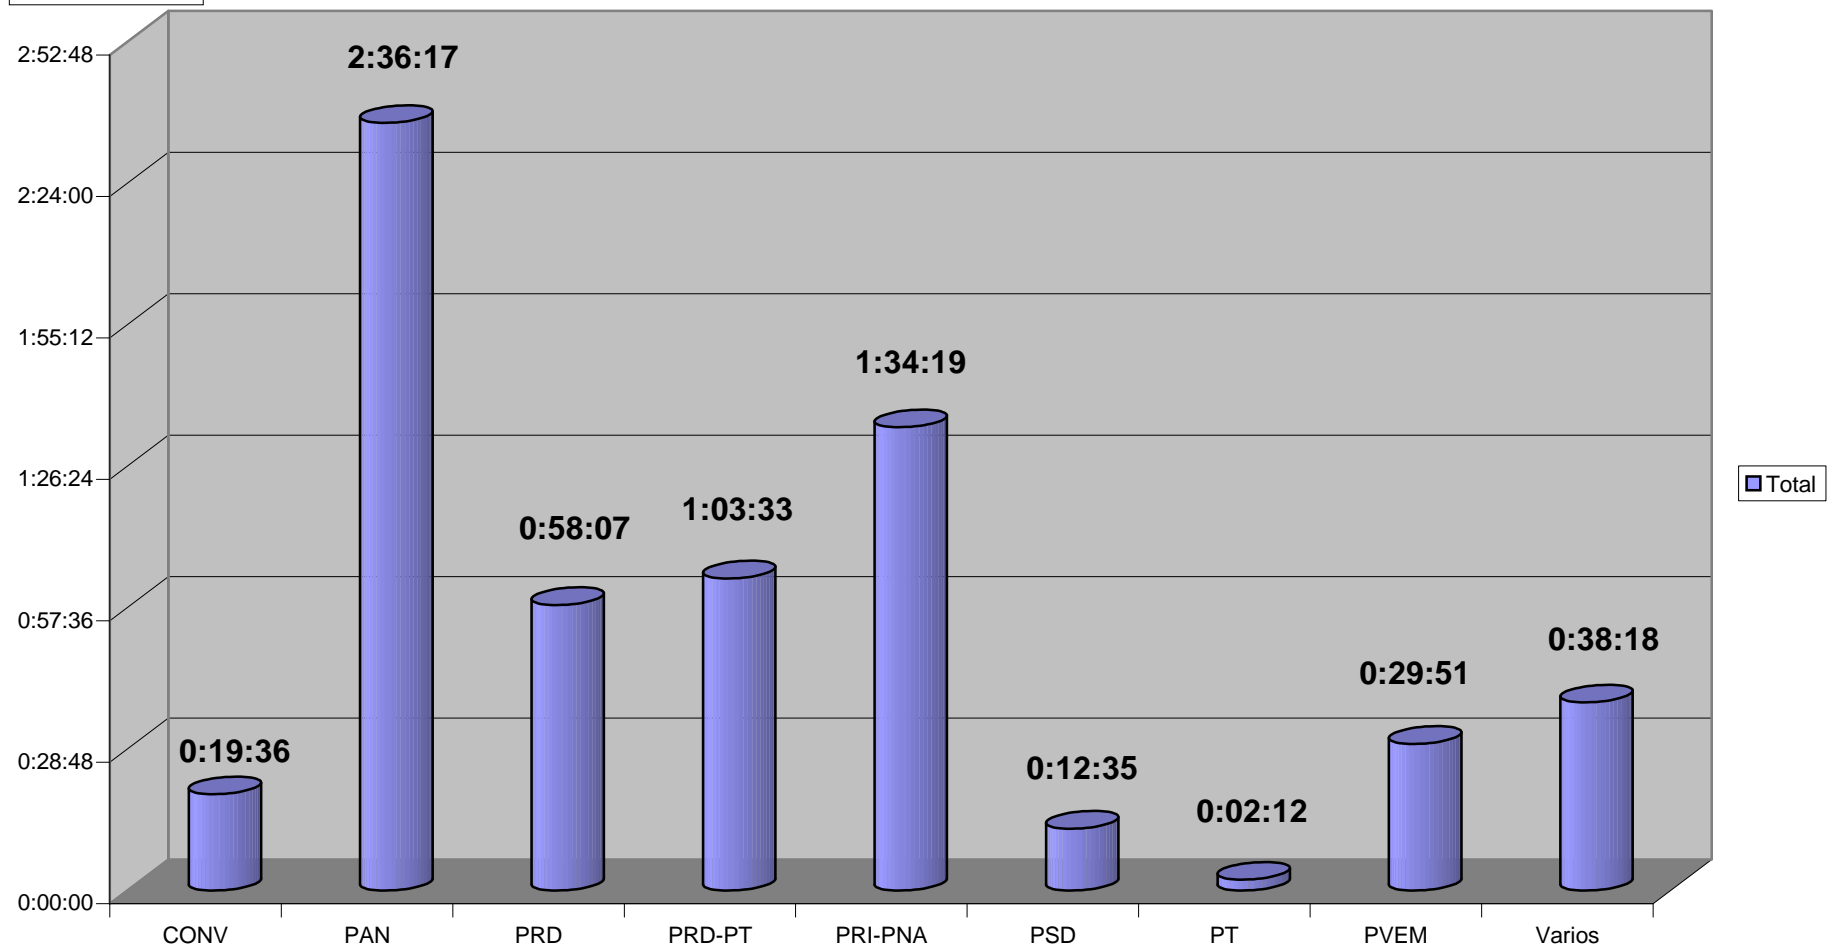

Grupo (Todas)

CONCENTRADO DE TIEMPO DESTINADO A NOTAS INFORMATIVAS, POR PARTIDO Y MEDIO TELEVISIVO  
( EN HORAS, MINUTOS Y SEGUNDOS )  
Del 8 al 14 de Junio del 2009

Suma de Duración

Cualquier Partido Político o Coalición no reflejado en la presente gráfica indica de que no tuvo participación en el Periodo del Informe y el Grupo. Respectivo, al igual que cualquier medio o programa no señalado indica que no tuvo notas en el periodo.

Partido

Grupo (Todas)

CONCENTRADO DE TIEMPO DESTINADO A NOTAS INFORMATIVAS, POR PARTIDO Y MEDIO TELEVISIVO  
( EN PORCENTAJE )

Cualquier Partido Político o Coalición no reflejado en la presente gráfica indica de que no tuvo participación en el Periodo del Informe y el Grupo Respectivo, al igual que cualquier medio o programa no señalado indica que no tuvo notas en el periodo.